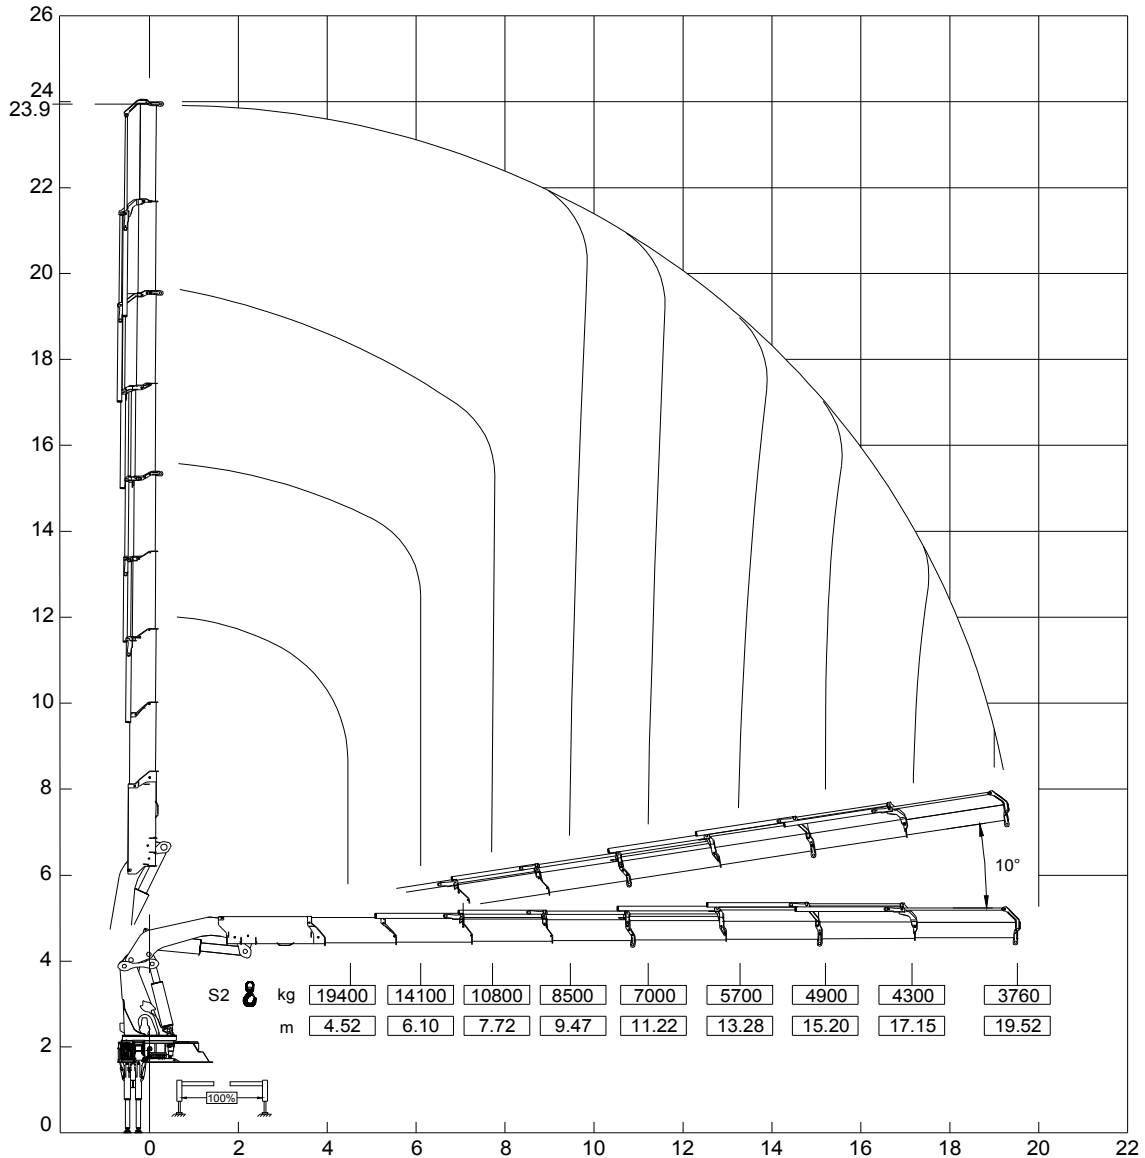

## Modelo

**FMX 8X4R**  
**HC1151X E8**

CAMIÓN GRÚA

**VOLVO**  
**HYVA**

CG0039

### GRÚA

Marca	HYVA
Modelo	HC1151X E8
Serie	33692
Año de fabricación	2018
Capacidad Teórica	43,850 kg a 2.00 m
Capacidad	19,400 kg a 4.52 m
Alcance Máximo Horizontal	19.52 m
Carga a Máximo Horizontal	3,750 kg
Alcance Máximo Vertical	23.90 m
Carga a Máximo Vertical	8,500 kg
Giro	360 grados
Nro. Extensiones	08
Nro. Estabilizadores	04
Mandos	Manuales y radio control
Tipo	Articulado
Clase	Hidráulico

### CAMIÓN

Marca	Volvo
Modelo	FMX 8x4 R
Serie	93KXG30G3PE912576
Año de fabricación	2022
Placa	BPG-791
Modelo motor	D138068225C2E

DIAGRAMA DE CARGA

5.81.5335

**HC - 1151 HYVA CRANE**

\* Theoretical lifting capacity

**DIMENSIONES**