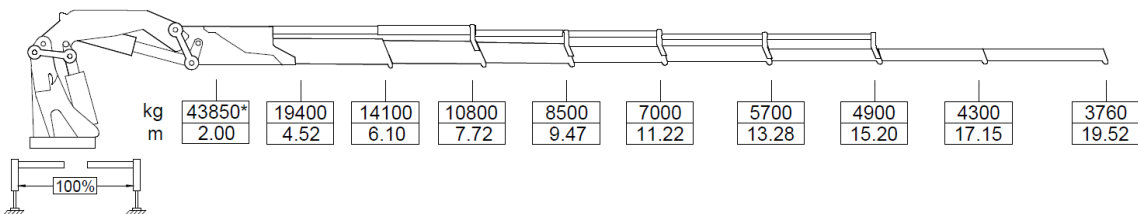

### GRÚA

Marca	HYVA
Modelo	HC1151X E8
Serie	33692
Año de fabricación	2018
Capacidad Teórica	43,850 kg a 2.00 m
Capacidad	19,400 kg a 4.52 m
Alcance Máximo Horizontal	19.52 m
Carga a Máximo Horizontal	3,750 kg
Alcance Máximo Vertical	23.90 m
Carga a Máximo Vertical	8,500 kg
Giro	360 grados
Nro. Extensiones	08
Nro. Estabilizadores	04
Mandos	Manuales y radio control
Tipo	Articulado
Clase	Hidráulico

### CAMIÓN

Marca	Volvo
Modelo	FMX 8x4 R
Serie	93KXG30G3PE912576
Año de fabricación	2022
Placa	BPG-791
Modelo motor	D138068225C2E

DIAGRAMA DE CARGA

5.81.5335

**HC - 1151 HYVA CRANE**

\* Theoretical lifting capacity

**DIMENSIONES**